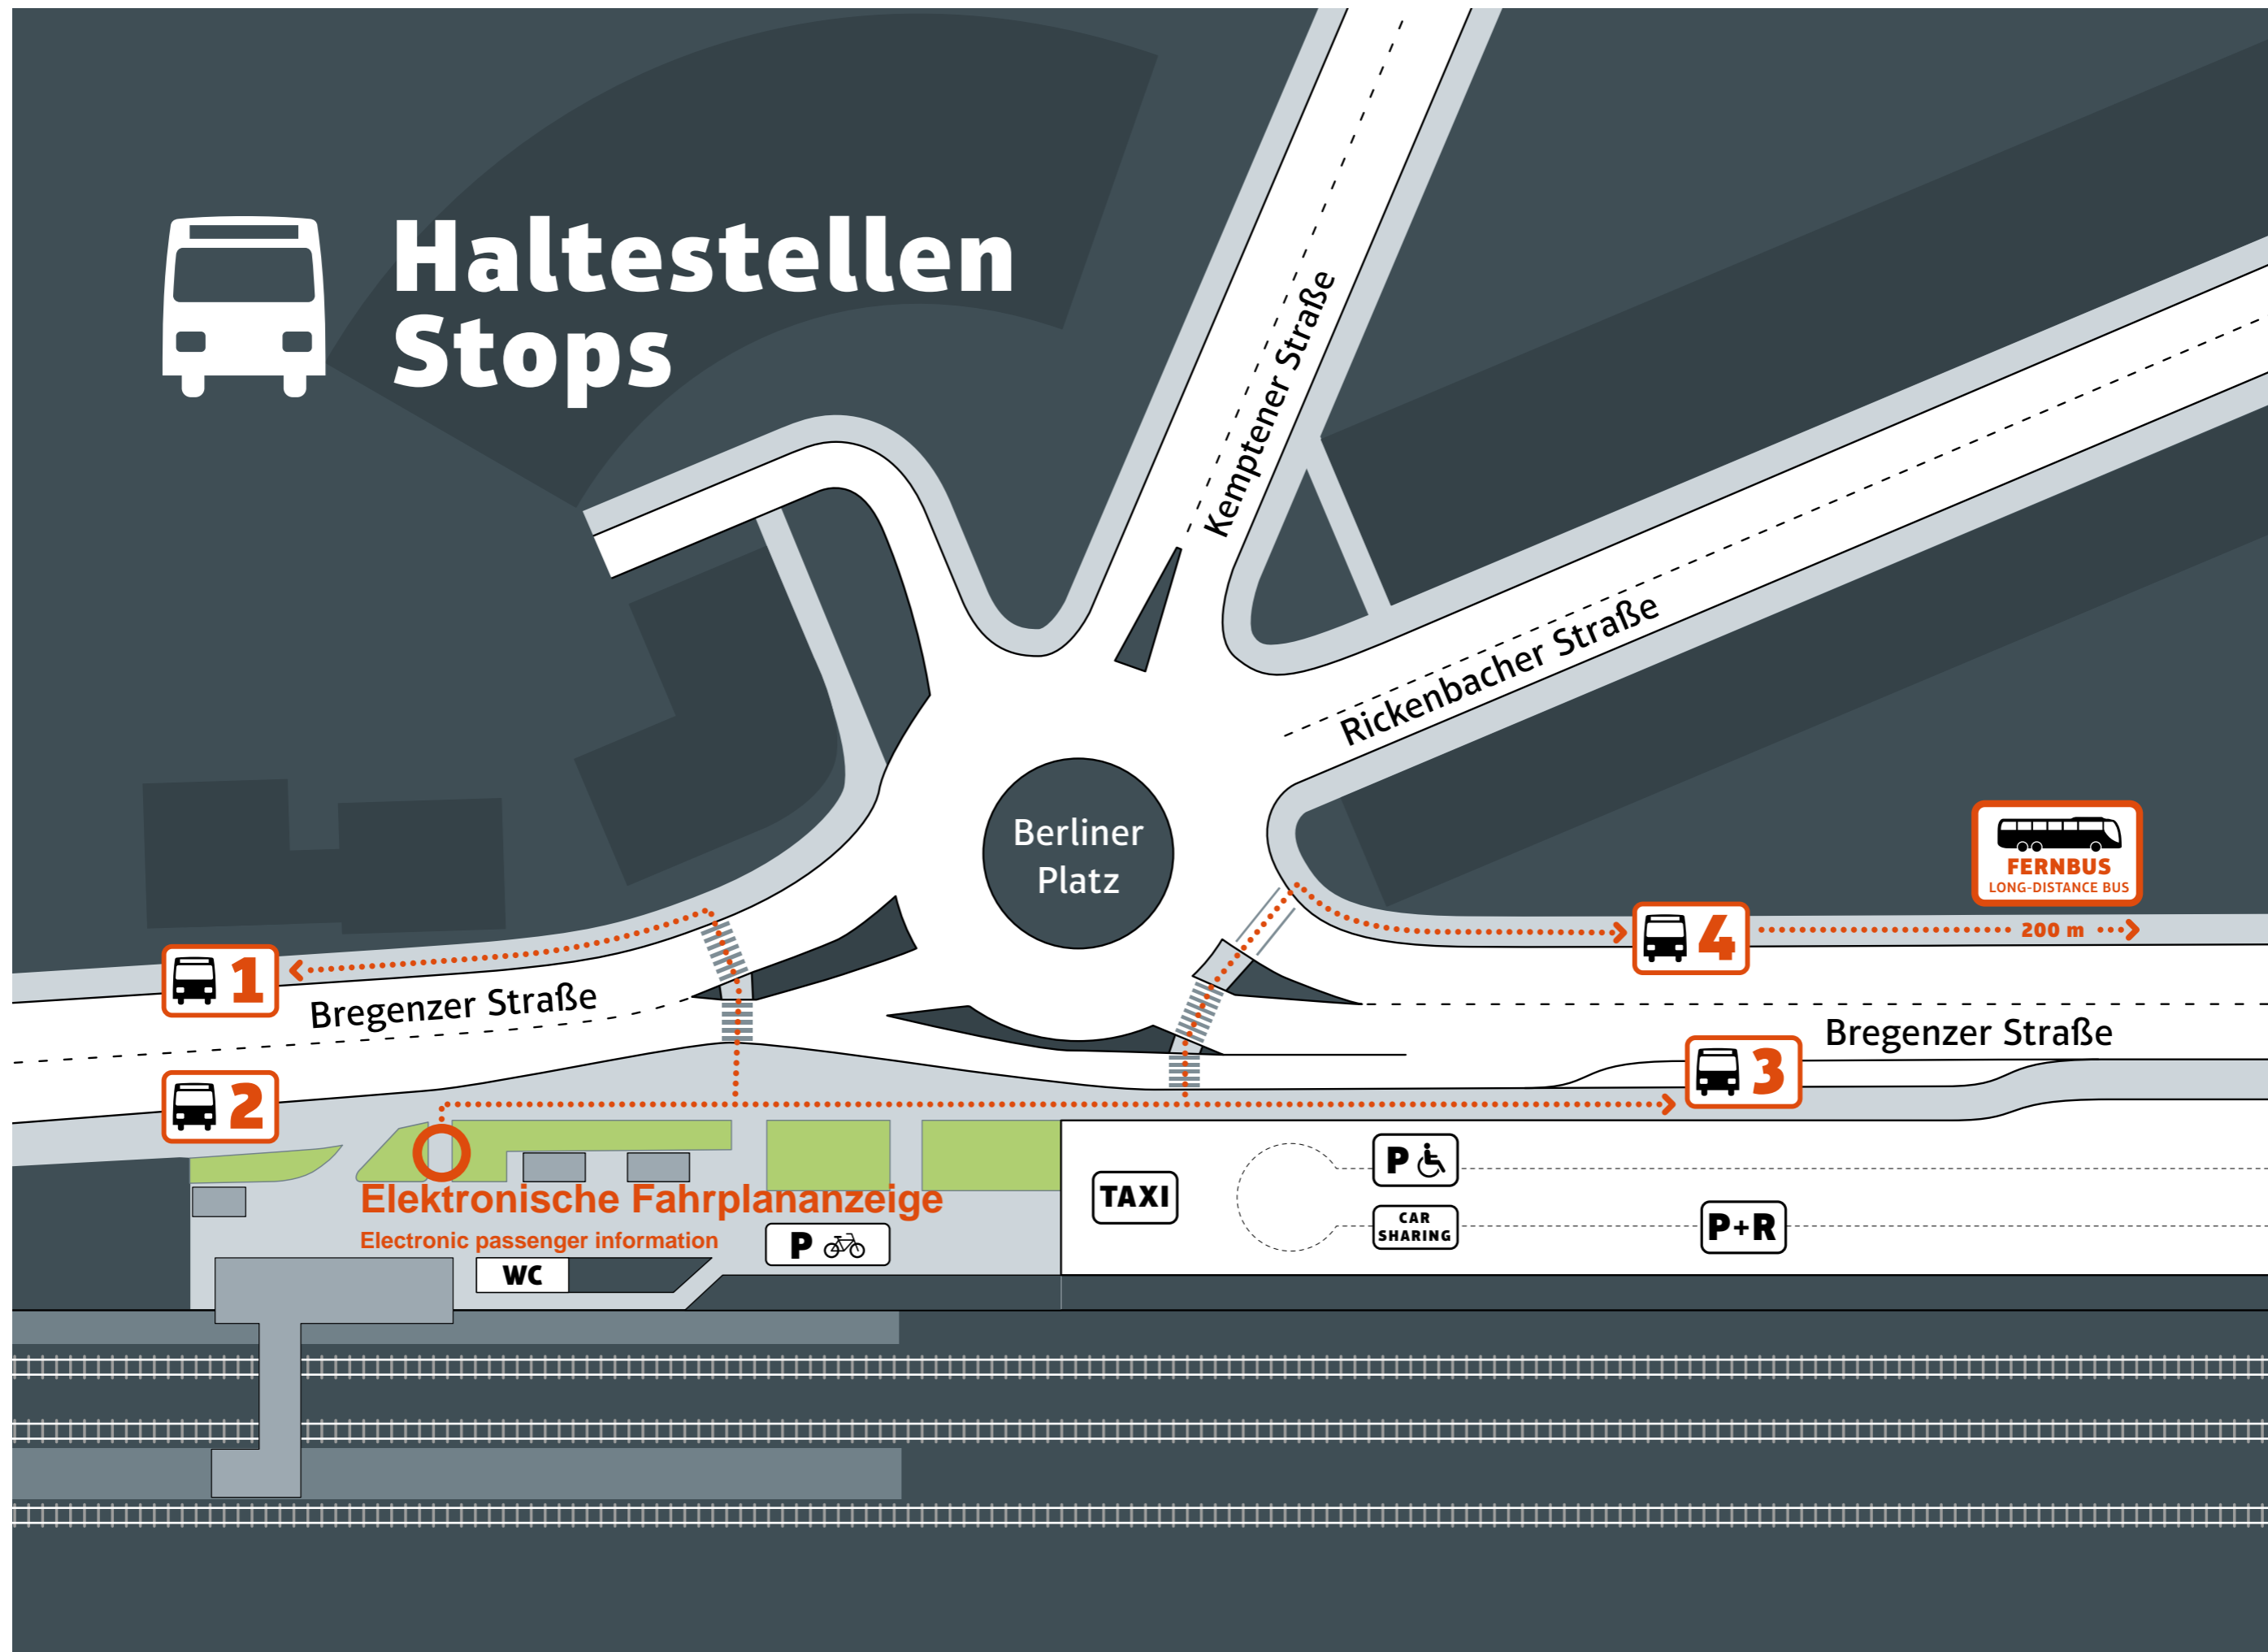

Haltestellen Stops

Bregenzer Straße

Elektronische Fahrplananzeige
Electronic passenger information

WC

TAXI

CAR SHARING

Bregenzer Straße

200 m